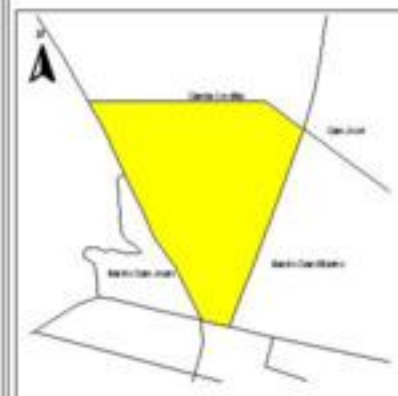

### ÍNDICE DE DESARROLLO SOCIAL

Delegación: Tiáhuac  
Colonia: Barrio La Asunción  
Grado de desarrollo: Bajo